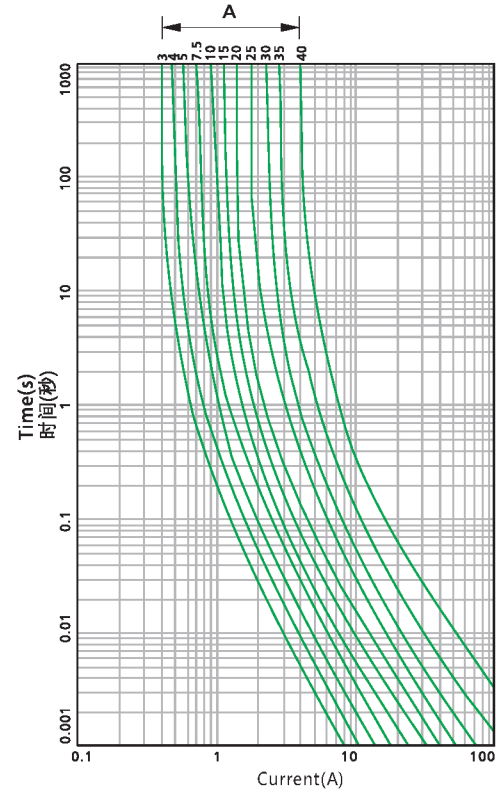

测试标准:
Testing Standard:
UL275A

工作温度:
Operating Temperature:
-55°C ~ +125°C

材料:
Materials:
Plastic crust:plastic
Zinc piece:zinc

Time-Current Characteristics
电流-时间曲线图

电气特性: Electrical Characteristics

额定电流的% % of Ampere Rating	熔断时间 Opening Time
110%	100 hours Min(大于100小时)
135%	750 ms~1800 s
200%	150 ms~5 s
350%	20 ms~0.5 s

目录编号: Catalog No.D:32V

目录编号 Catalog No.	额定电流 Ampere Rating	额定电压 Voltage Rating	颜色标示 Color Marking	熔化热能 ² Melting Integral (A ² .S)	认证 Approvals
AFM1300D	3A	32V	紫 (Violet)	7.0	●
AFM1400D	4A	32V	粉红 (Pink)	14	●
AFM1500D	5A	32V	褐色 (Tan)	26	●
AFM1750D	7.5A	32V	棕色 (Brown)	60	●
AFM2100D	10A	32V	红 (Red)	115	●
AFM2150D	15A	32V	浅兰 (Light-Blue)	340	●
AFM2200D	20A	32V	黄 (Yellow)	520	●
AFM2250D	25A	32V	透明 (Natural)	1080	●
AFM2300D	30A	32V	绿 (Green)	1510	●
AFM2350D	35A	32V	兰绿 (Blue-Green)	2280	●
AFM2400D	40A	32V	琥珀 (Amber)	3310	●